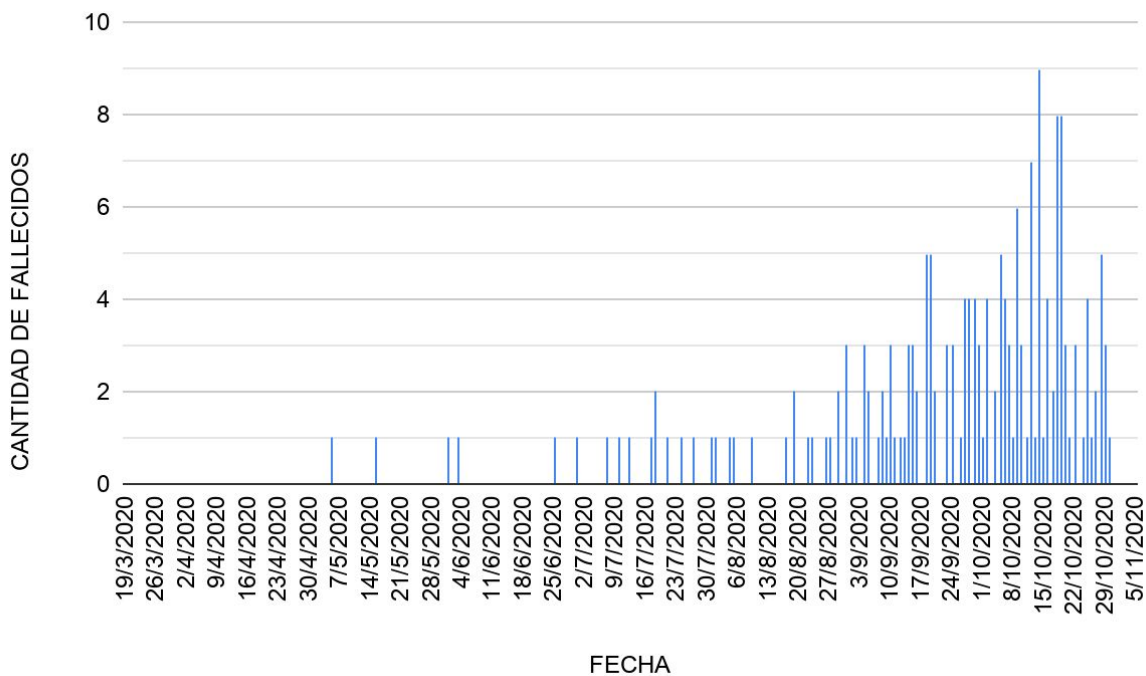

CANTIDAD DE FALLECIDOS POR DÍA HASTA EL 01/11/2020