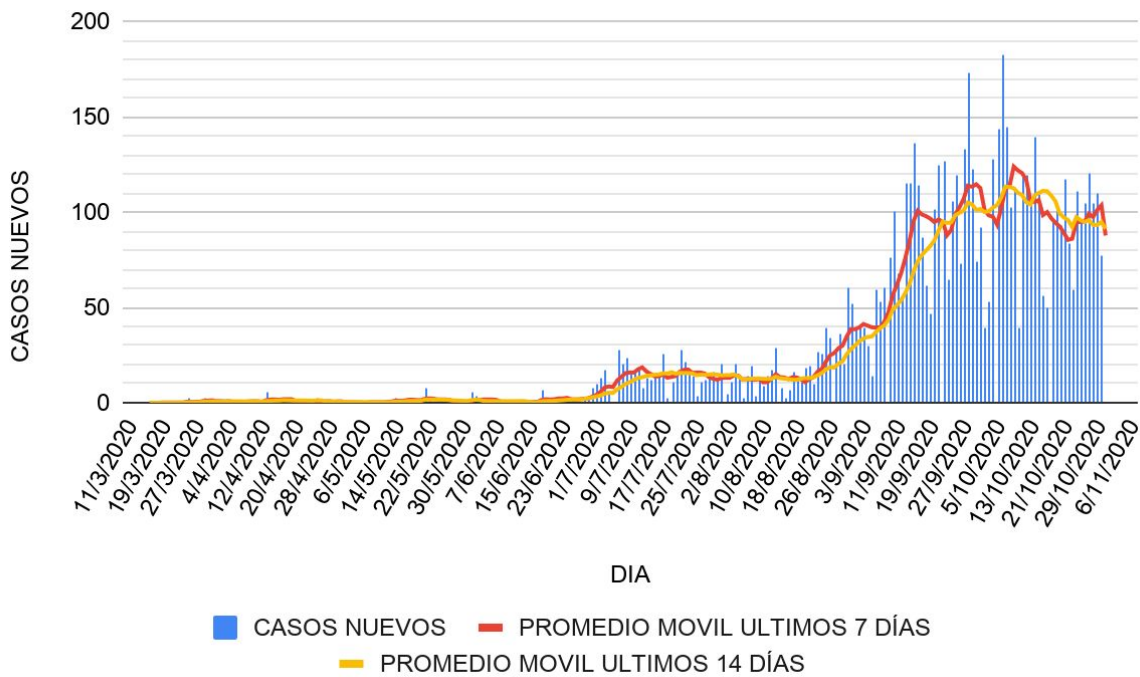

**SITUACIÓN COVID-19 EN BAHÍA BLANCA**  
**INFORME N°225**  
**01/11/2020 (HASTA LAS 7 HS)**

CASOS	
<b>Confirmados</b>	6723
<b>Recuperados</b>	4298
<b>Fallecidos</b>	181
<b>Tasa de letalidad</b>	2.7%
<b>Activos</b>	2244
<b>Tiempo de duplicación de casos</b>	43
<b>Casos por cada 100 mil hab.</b>	2176

**CASOS ACUMULADOS Y CASOS ACTIVOS AL 01/11/2020**

### CASOS NUEVOS AL 01/11/2020