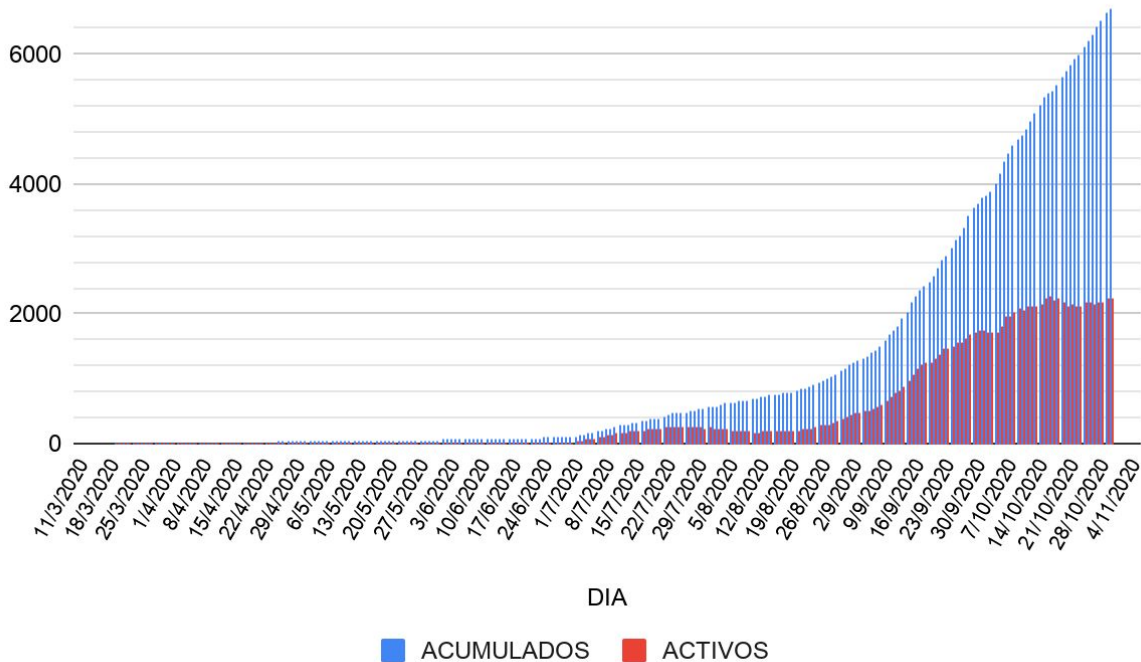

**SITUACIÓN COVID-19 EN BAHÍA BLANCA**  
**INFORME N°225**  
**01/11/2020 (HASTA LAS 7 HS)**

CASOS	
<b>Confirmados</b>	6723
<b>Recuperados</b>	4298
<b>Fallecidos</b>	181
<b>Tasa de letalidad</b>	2.7%
<b>Activos</b>	2244
<b>Tiempo de duplicación de casos</b>	43
<b>Casos por cada 100 mil hab.</b>	2176

**CASOS ACUMULADOS Y CASOS ACTIVOS AL 01/11/2020**

### CASOS NUEVOS AL 01/11/2020